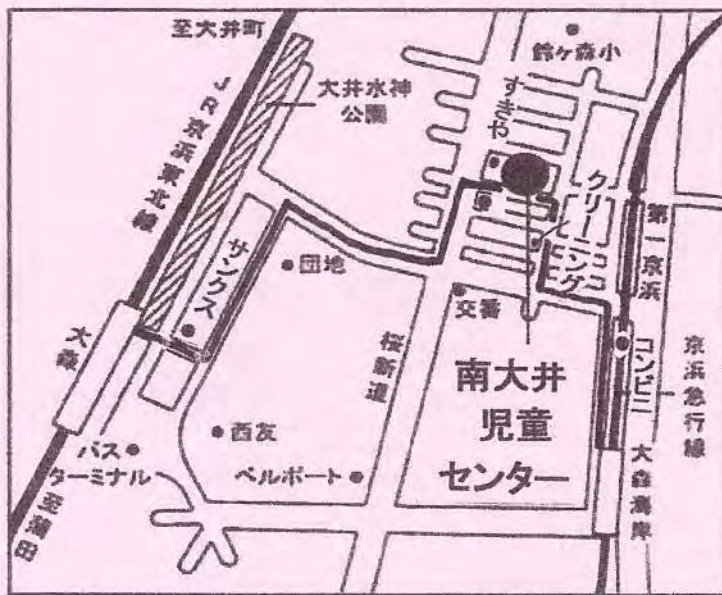

Japan Theater Clown Company OPEN SESAME

〒140-0013 品川区南大井 6-7-1VWフラット 302 tel/fax 03-3762-1535

<http://www.op-sesame.com> e-mail info@op-sesame.com

クラウンってなに？

「クラウン」とは、直訳すると「道化師」の事です。この世の中の苦しい事、腹の立つ事、悲しい事…それらはとても深刻だけれども、中にはちょっと視点を変えると滑稽な事もあります。それを見出し、お客さんと一緒に笑い飛ばすのがクラウンなのです。

クラウンにはいろいろなタイプがいます。チャップリンもクラウンです。サーカスやストリート、医療施設などで、赤い鼻に大きな靴、風船を作ったりジャグリングをしたりしている「ピエロさん」も皆それぞれの名前を持つ「クラウン」です。

OPEN SESAME Studio Sesame

OPEN SESAME はクラウン達の中でも、こよなく劇場を愛す RONE&Gigi を代表とするシアタークラウンの集団です。

また Studio Sesame はその中の「クラウンを楽しむ」為のクラスです。

会場

南大井児童センター

品川区南大井 3-7-13

JR 京浜東北線「大森駅」北口 徒歩 12 分

京浜急行「大森海岸駅」 徒歩 10 分

あつまれ！ここはパフォーマンスの学校

クラウン劇団 OPEN SESAME 附属クラウンスクール

Studio Sesame 品川 (SSS) : 月曜日 楽しく学ぶカルチャーコース