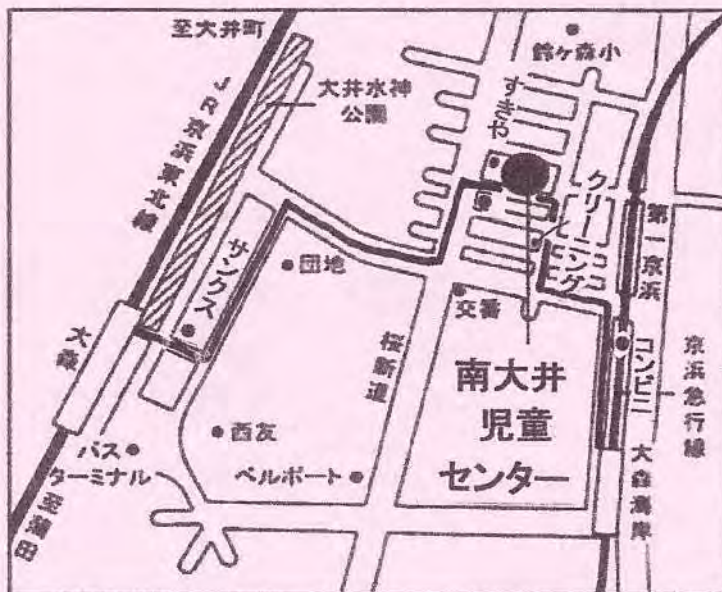

Japan Theater Clown Company OPEN SESAME

〒140-0013 品川区南大井 6-7-1VWフラット 302 tel/fax 03-3762-1535

<http://www.op-sesame.com> e-mail info@op-sesame.com

クラウンってなに？

「クラウン」とは、直訳すると「道化師」の事です。この世の中の苦しい事、腹の立つ事、悲しい事…それらはとても深刻だけれども、中にはちょっと視点を変えると滑稽な事もあります。それを見出し、お客さんと一緒に笑い飛ばすのがクラウンなのです。

クラウンにはいろいろなタイプがいます。チャップリンもクラウンです。サーカスやストリート、医療施設などで、赤い鼻に大きな靴、風船を作ったりジャグリングをしたりしている「ピエロさん」も皆それぞれの名前を持つ「クラウン」です。

OPEN SESAME Studio Sesame

OPEN SESAME はクラウン達の中でも、こよなく劇場を愛す RONE&Gigi を代表とするシアタークラウンの集団です。

また Studio Sesame はその中の「クラウンを楽しむ」為のクラスです。

会場

南大井児童センター

品川区南大井 3-7-13

JR 京浜東北線「大森駅」北口 徒歩 12 分

京浜急行「大森海岸駅」 徒歩 10 分

あつまれ！ここはパフォーマンスの学校

クラウン劇団 OPEN SESAME 附属クラウンスクール

Studio Sesame 品川 (SSS) : 月曜日 楽しく学ぶカルチャーコース